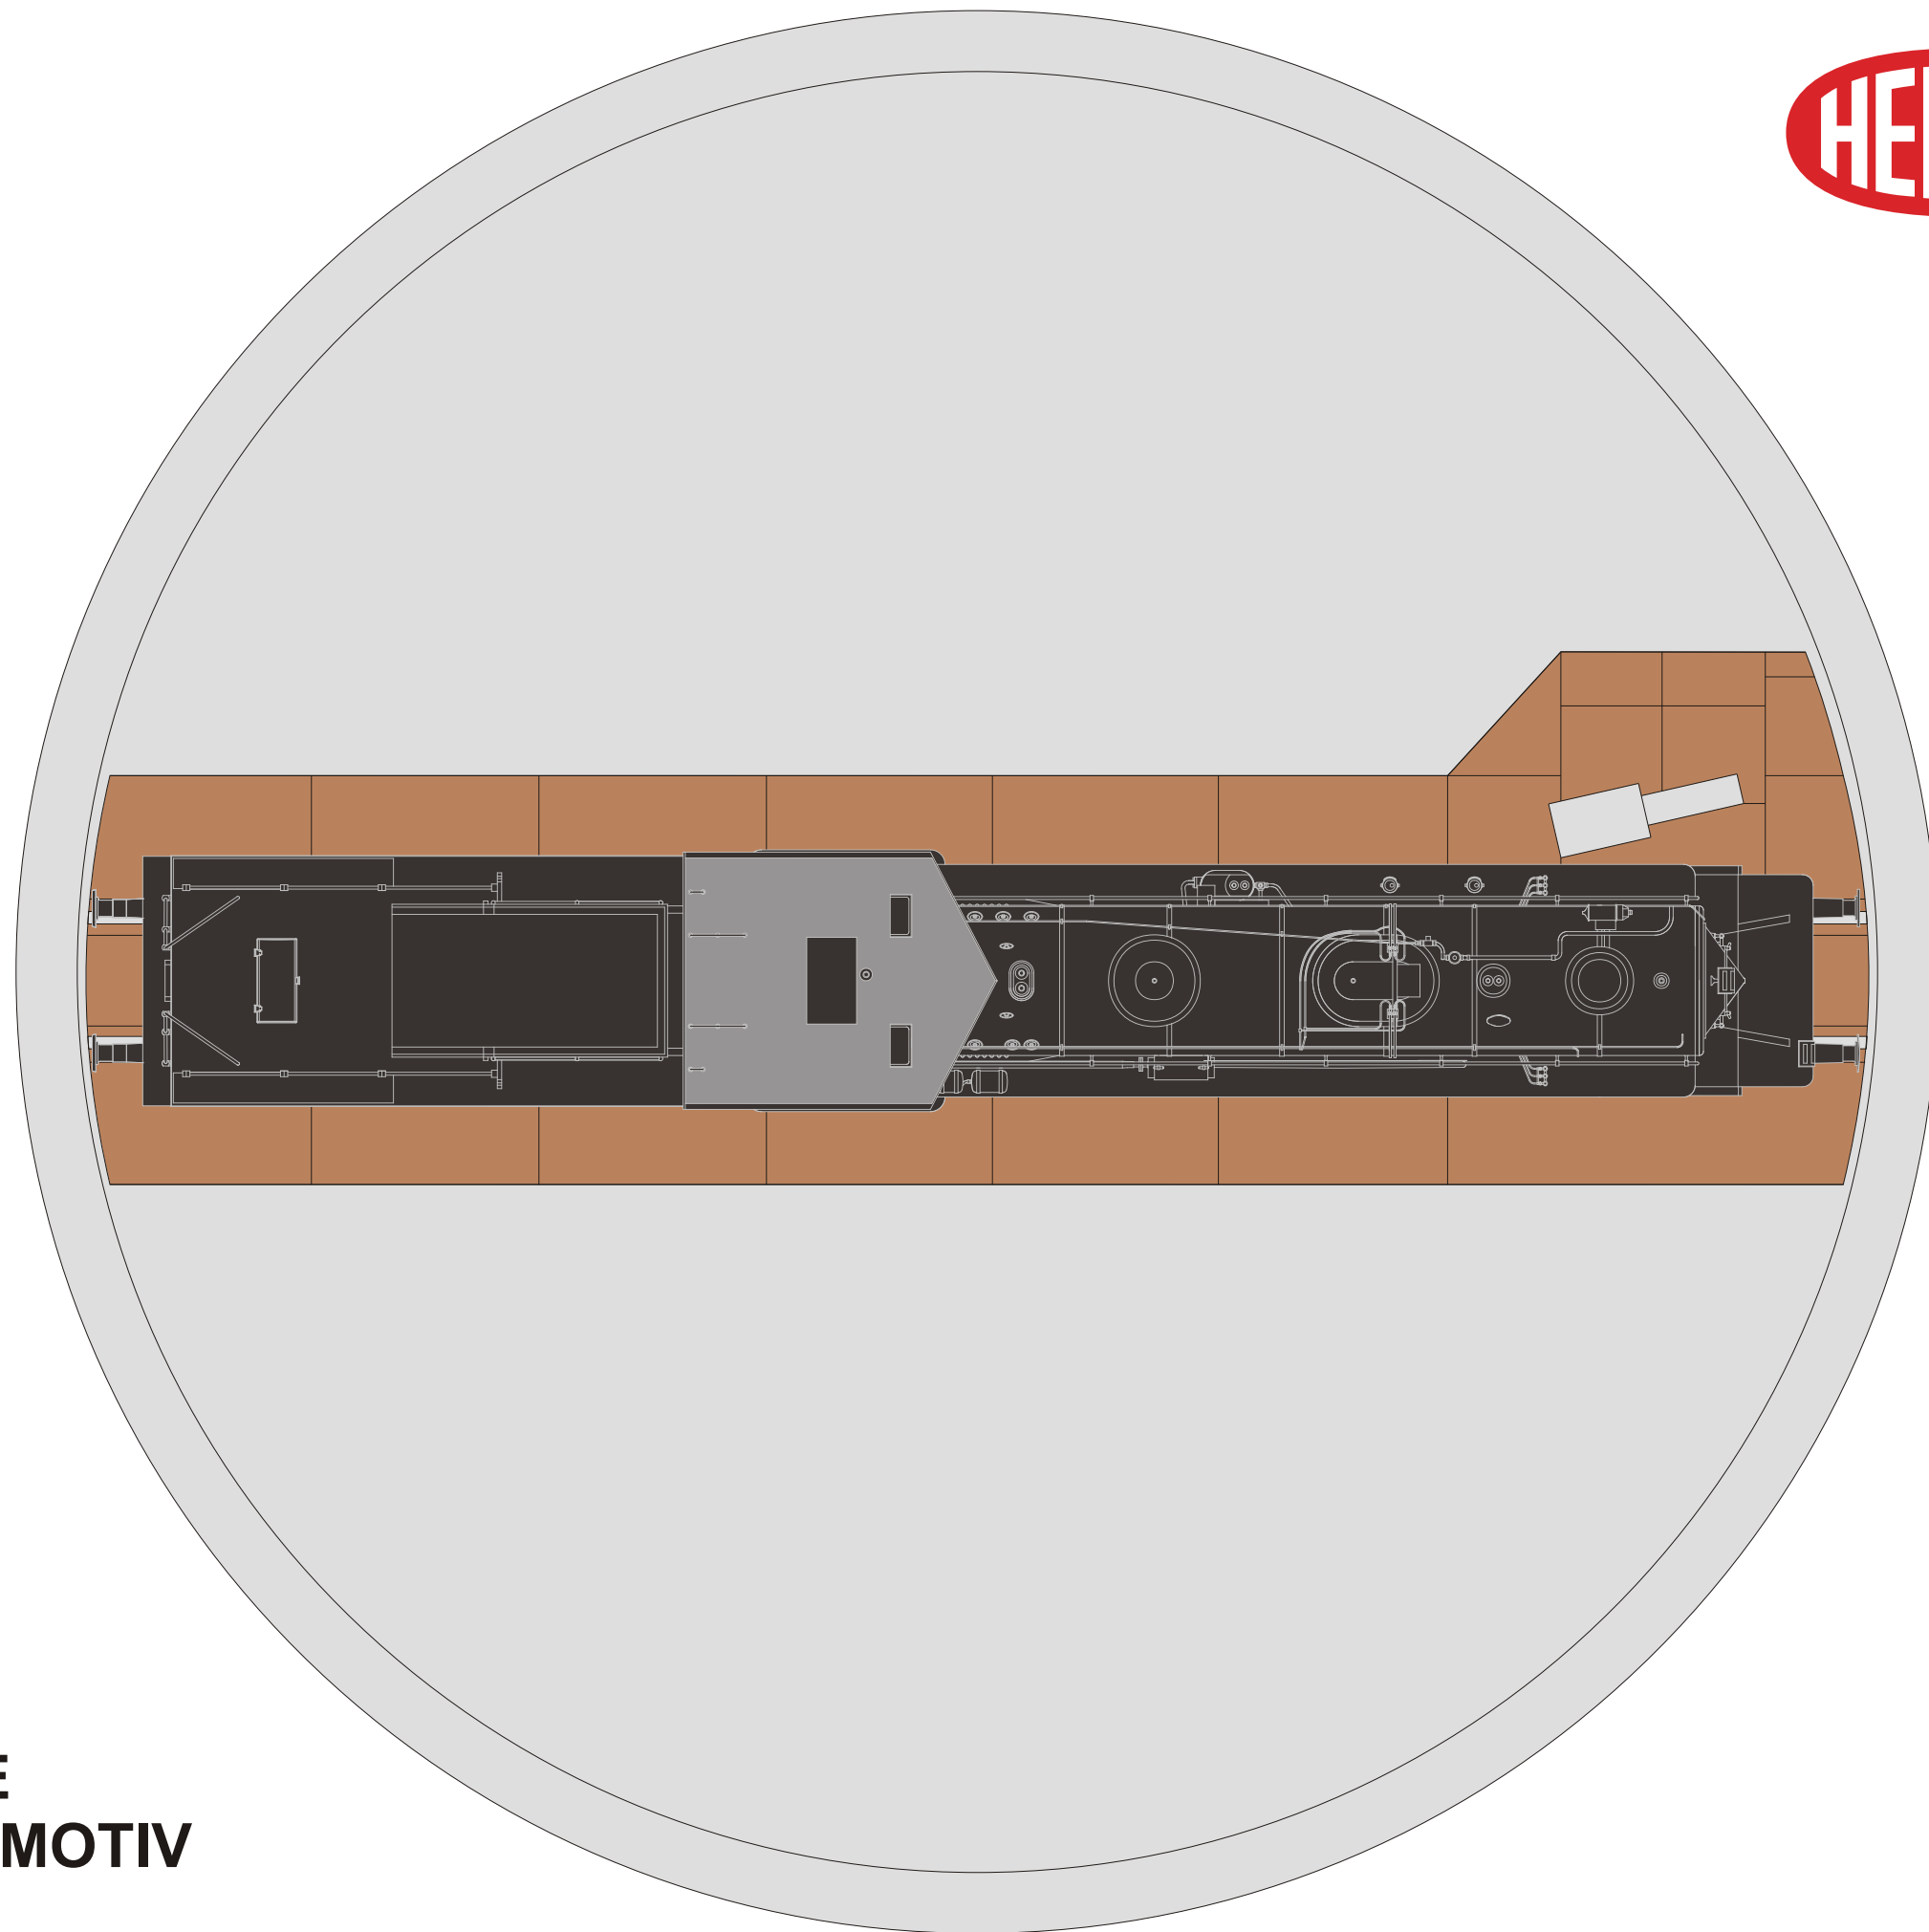

HO

EXAKT 1:87

HELJAN

89031
21,5 m DREJESKIVE
MED LITRA E LOKOMOTIV